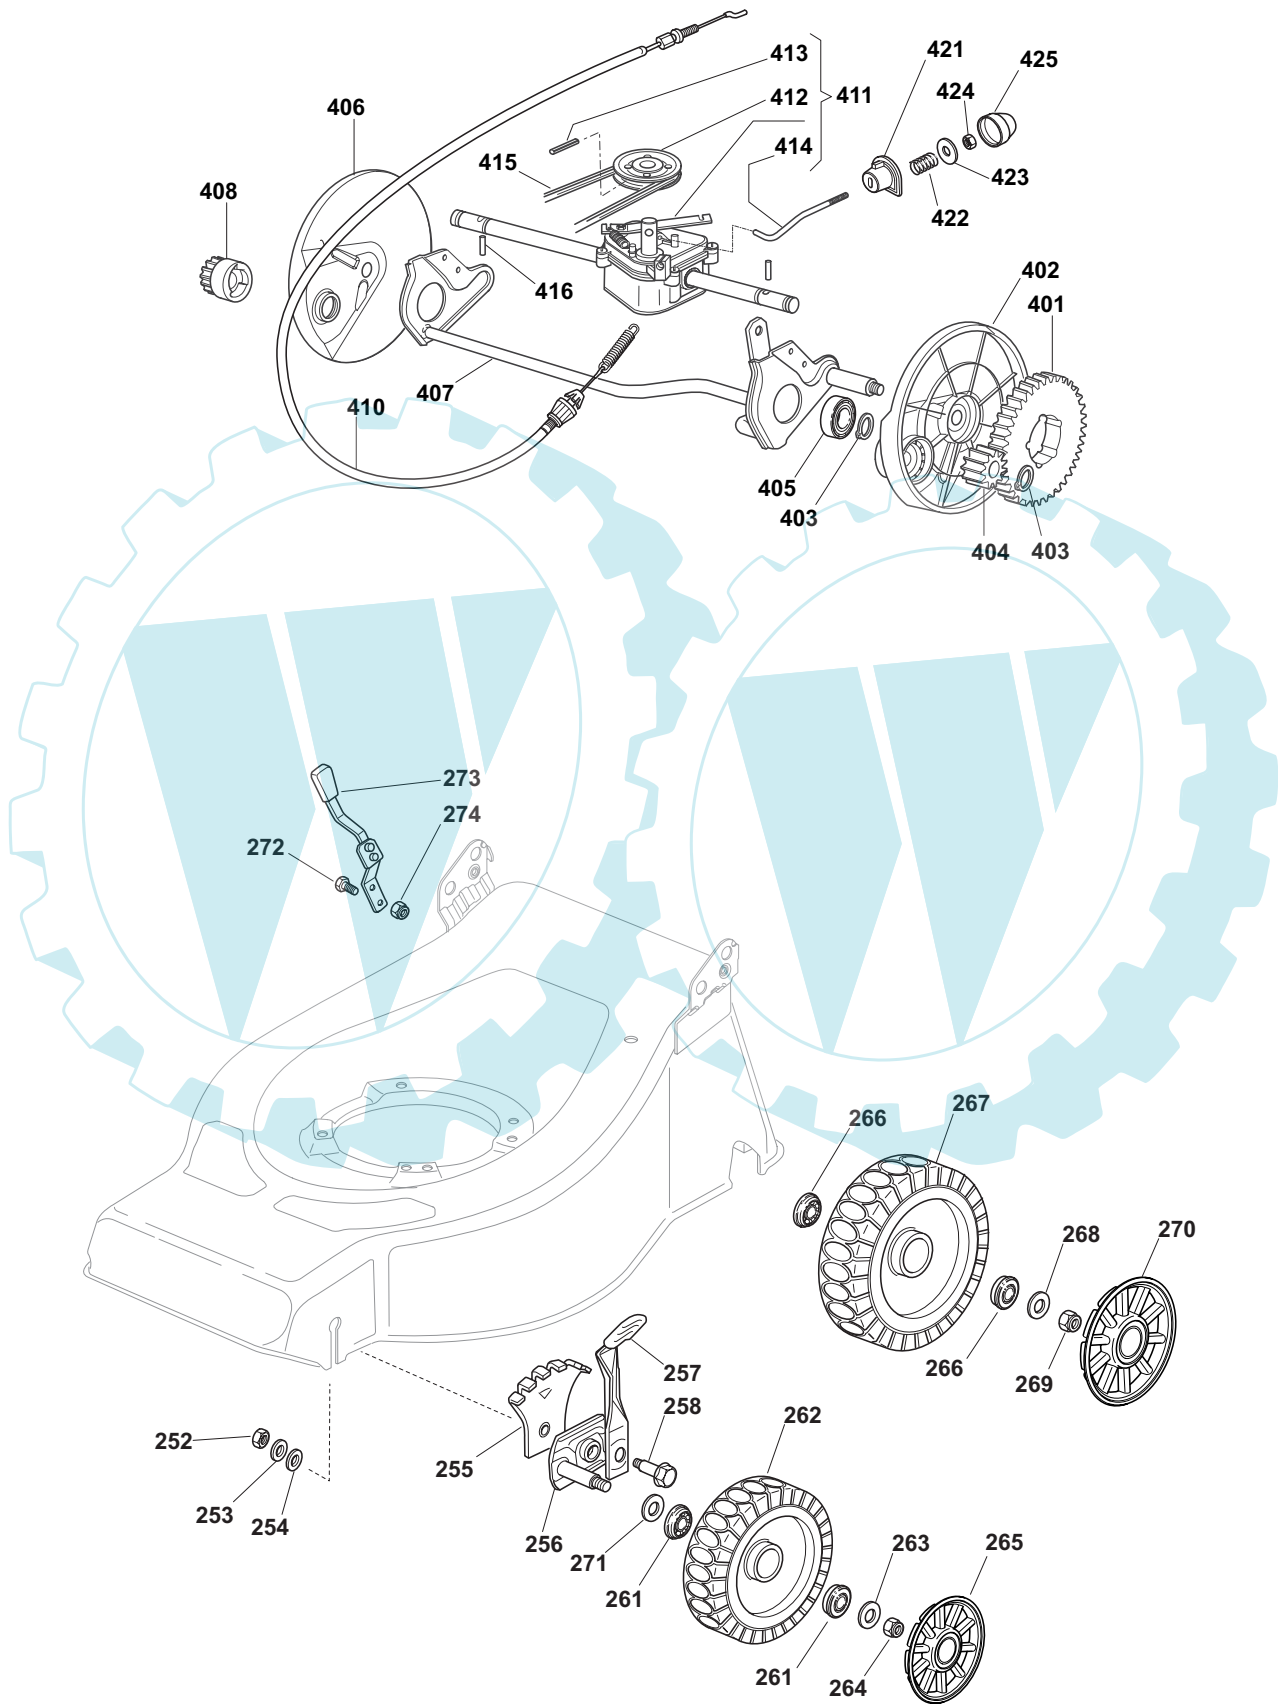

410	FRANCE REDUCTEURS	410	BI. CI. DI.

B134